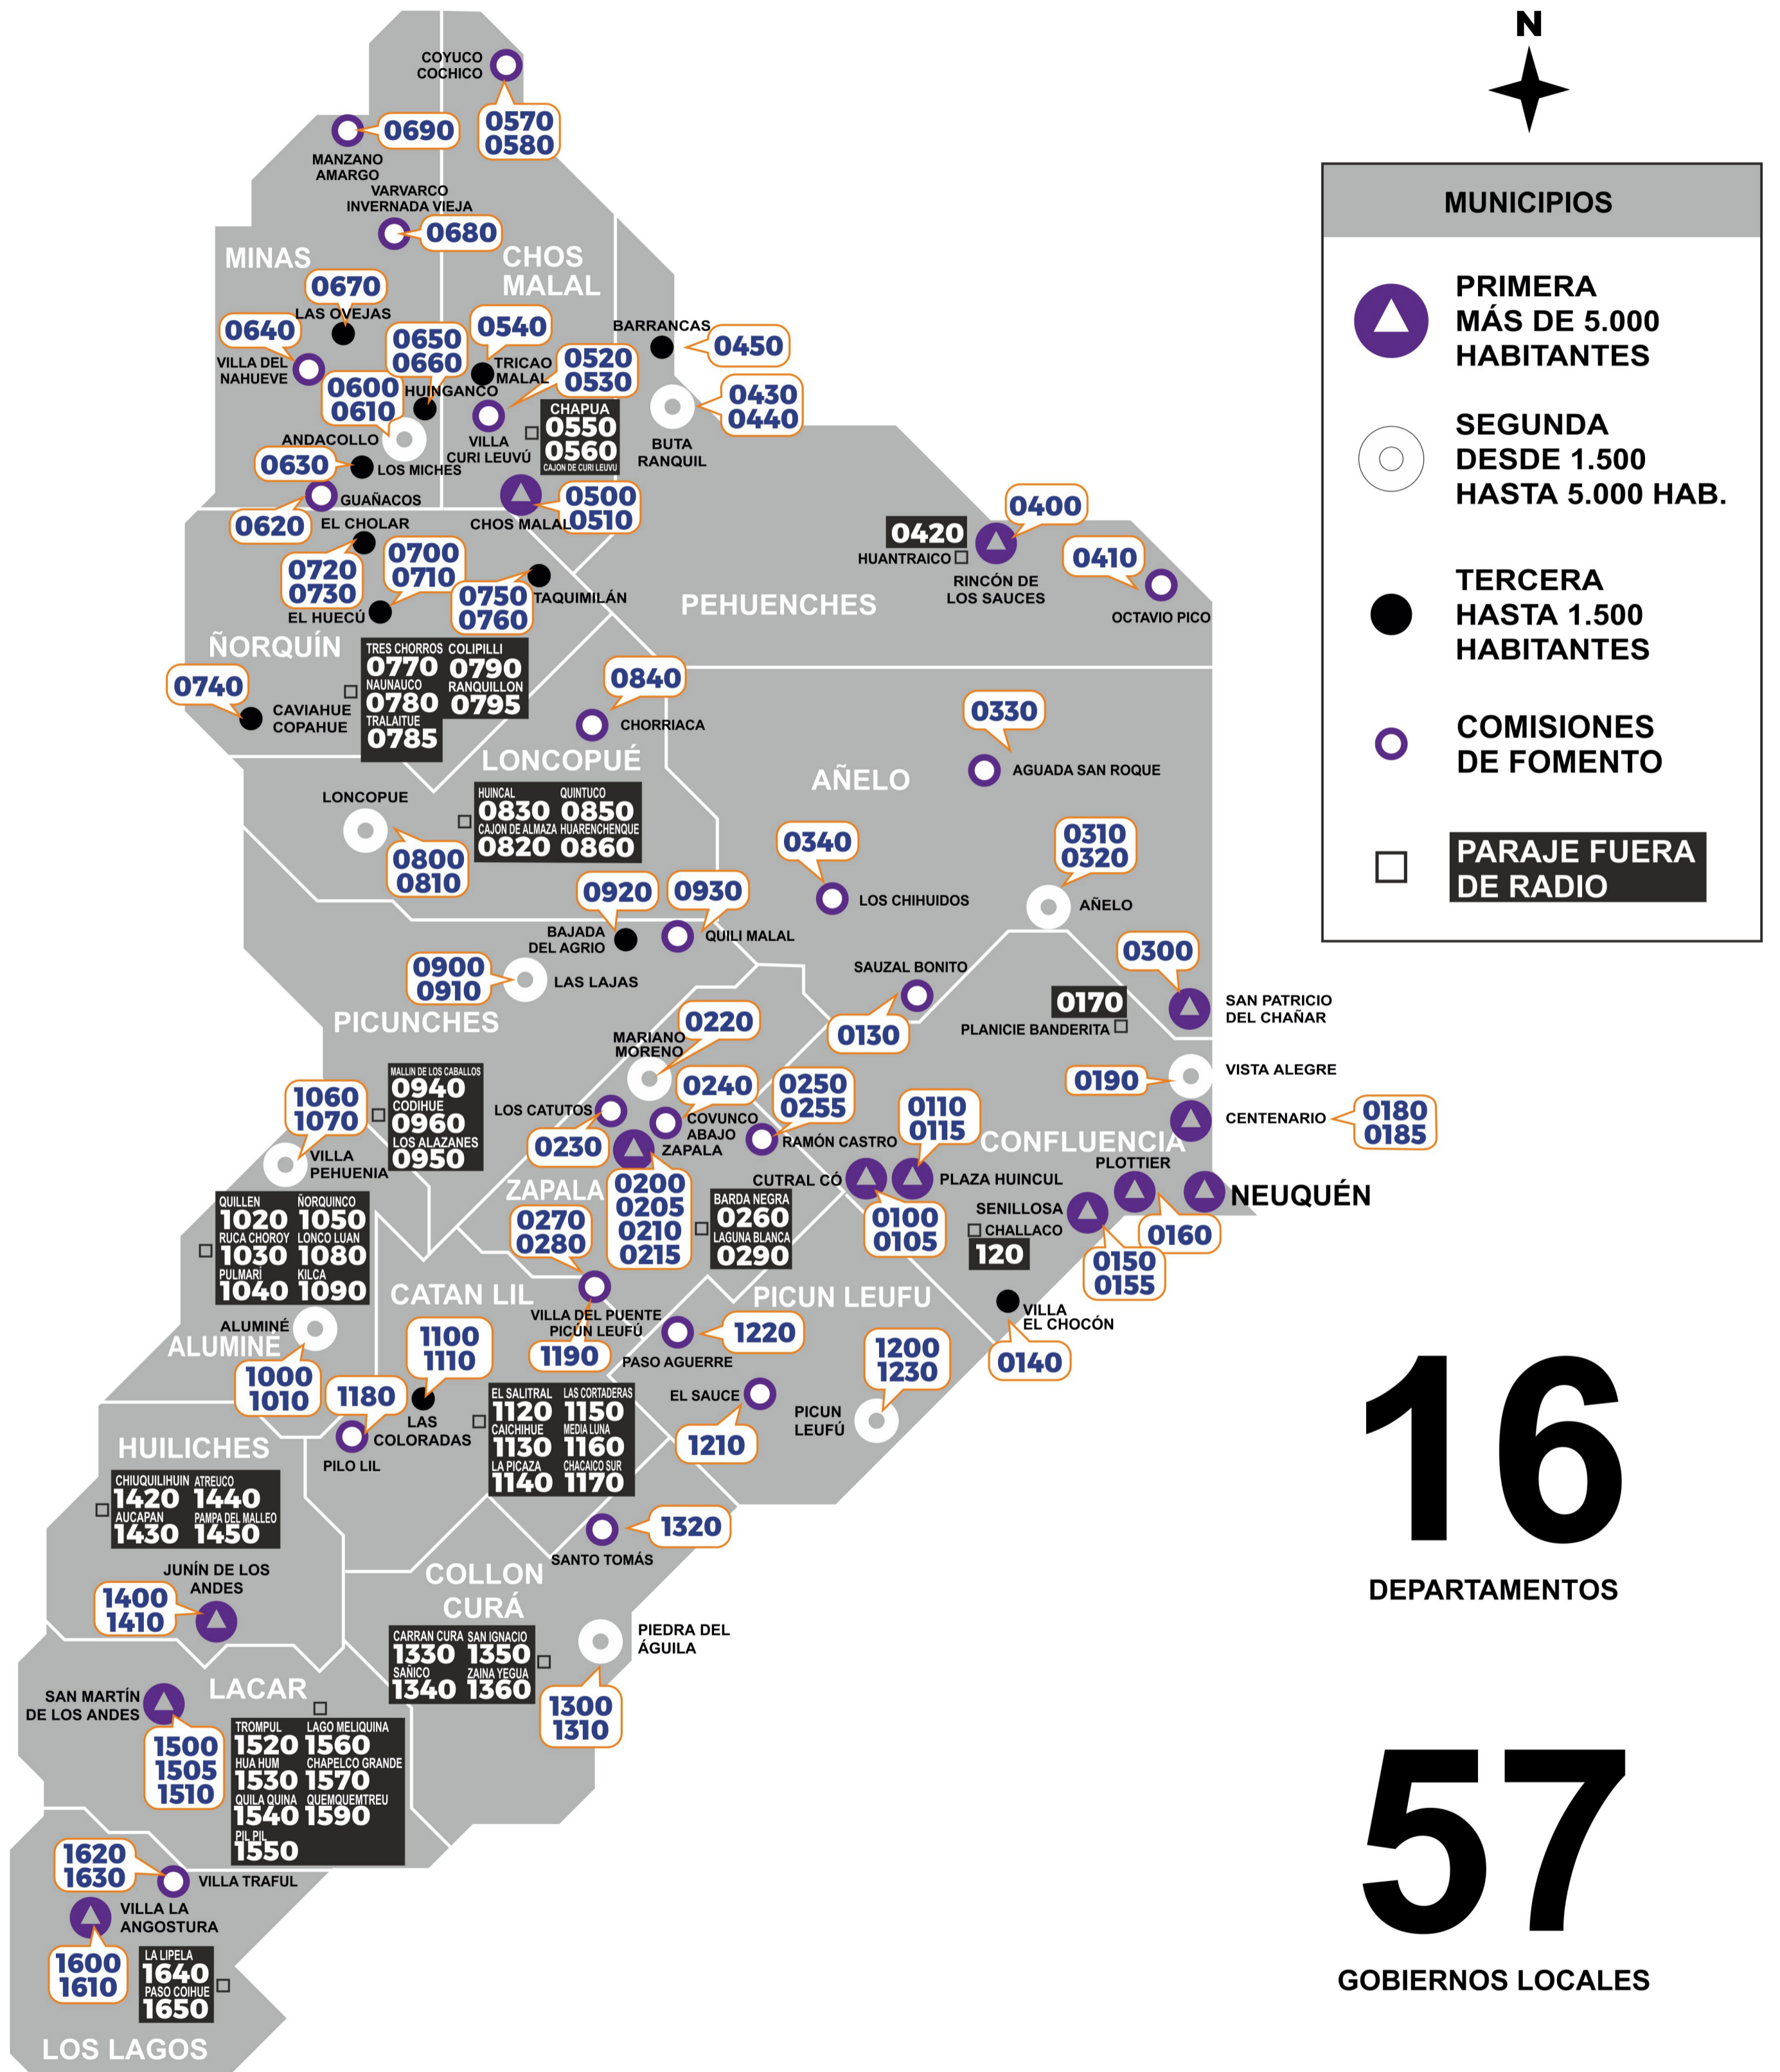

CIRCUITOS ELECTORALES

Provincia del Neuquén

Fuente: Secretaría Electoral Nacional - Distrito Neuquén